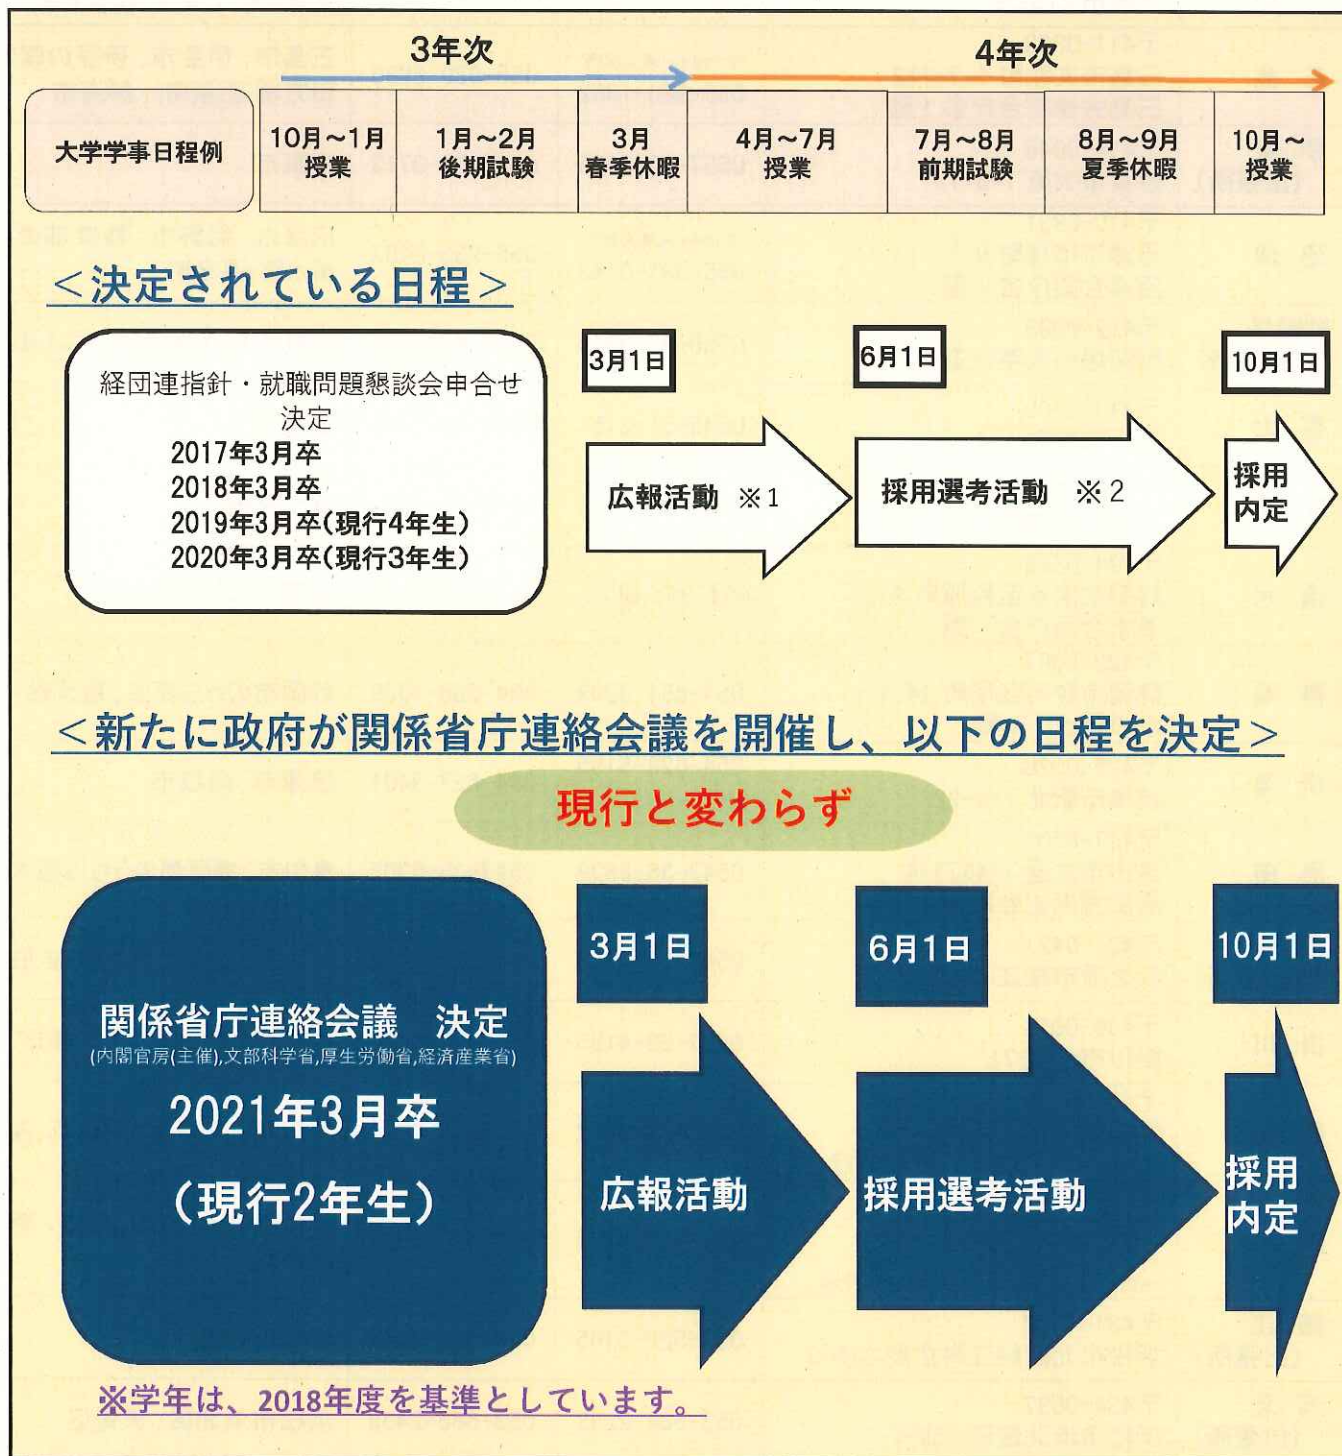

新規大学卒業予定者等の就職・採用活動開始時期について

- ※1 広報活動：採用を目的とした情報を学生に対して発信する活動。採用のための実質的な選考とならない活動。
- ※2 採用選考活動：採用のための実質的な選考を行う活動。採用のために参加が必須となる活動。
- ※3 2022年3月卒以降の就職・採用活動日程については、2019年度以降、改めて検討。なお、当面は現行の日程を変更する必要が生ずる可能性は高くないであろうという認識を、関係省庁連絡会議で共有。