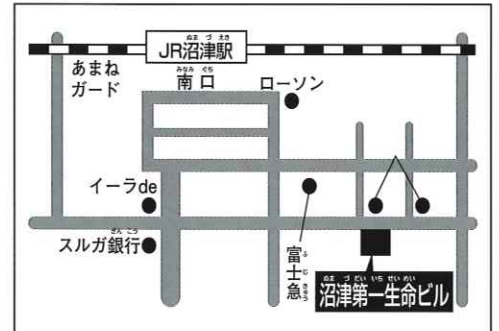

沼津

静岡県沼津市大手町2-4-1
沼津第一生命ビルディング2F

相談はこちら

0120-628-222

静岡県委託事業
定住外国人正社員就業・定着支援事業

【受託】株式会社東海道シグマ

静岡県葵区御幸町8-1 JADEビル6F