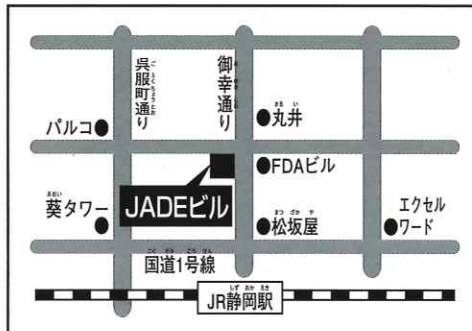

サポートプログラム

- 仕事の探し方
- 履歴書の書き方
- 職場見学の同行
- ハローワークの同行（一緒に仕事を探します）
- 資格を取るための研修紹介 等

FaceBook で情報を発信してます！
ぜひフォローしてくださいね！ ▶▶▶

相談場所はこちら↓

浜松

静岡県浜松市中区板屋町111-2
浜松アクトタワー3F

静岡

静岡県静岡市葵区御幸町8-1 JADEビル6F
[シグマキャリアステーション]